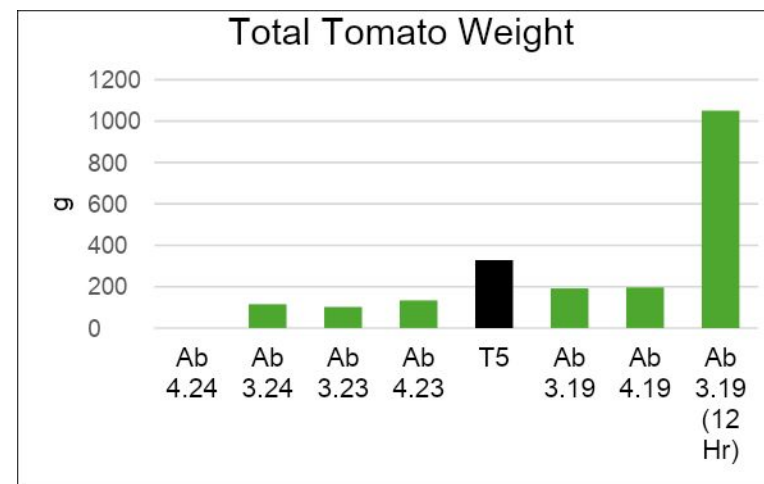

### Tomato: Tiny Tim

6/6/2019 – 9/3/2019

**Photoperiod:** XTi mixed, T5 on 12hr

**Irrigation:** Ebb & Flow

**Nutrition:** none

**Media:** Miracle Gro potting mix

### Tomato: Tumbler Hybrid

9/19/2019 – 2/25/2020

**Photoperiod:** XTi mixed, T5 on 12hr

**Irrigation:** Ebb & Flow

**Nutrition:** Miracle Gro blue crystals

**Media:** Miracle Gro potting mix