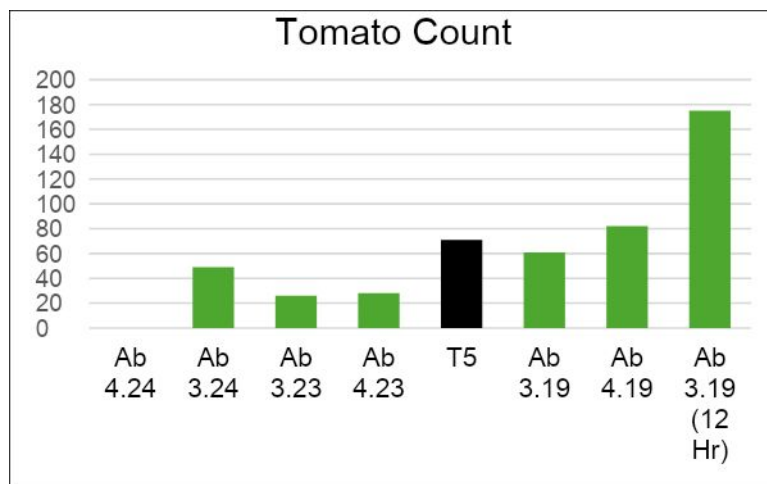

### Tomato: Tiny Tim

6/6/2019 – 9/3/2019

**Photoperiod:** XTi mixed, T5 on 12hr

**Irrigation:** Ebb & Flow

**Nutrition:** none

**Media:** Miracle Gro potting mix

### Tomato: Tumbler Hybrid

9/19/2019 – 2/25/2020

**Photoperiod:** XTi mixed, T5 on 12hr

**Irrigation:** Ebb & Flow

**Nutrition:** Miracle Gro blue crystals

**Media:** Miracle Gro potting mix