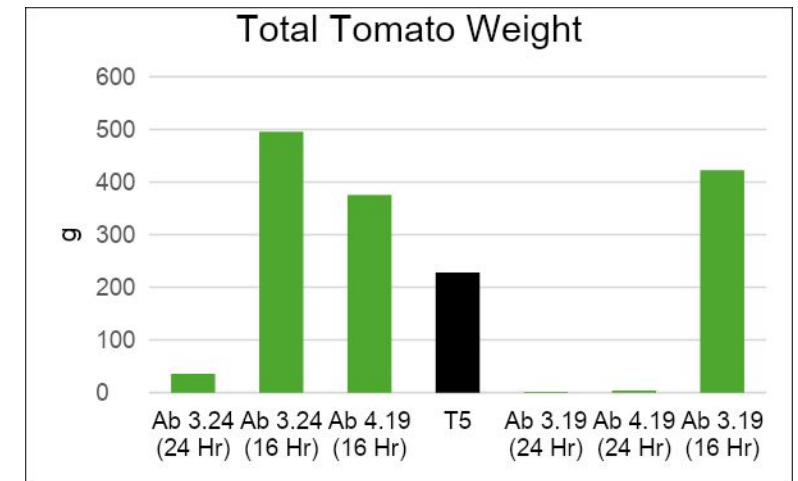

### Tomato: Tumbler Hybrid

9/19/2019 – 2/25/2020

**Photoperiod:** XTi mixed, T5 on 12hr

**Irrigation:** Ebb & Flow

**Nutrition:** Miracle Gro blue crystals

**Media:** Miracle Gro potting mix

### Tomato: Tiny Tim

1/11/2022 – 6/27/2022

**Photoperiod:** XTi on 24hr, T5 on 18hr

**Irrigation:** Ebb & Flow

**Nutrition:** Miracle Gro all purpose plant food

**Media:** Miracle Gro potting mix