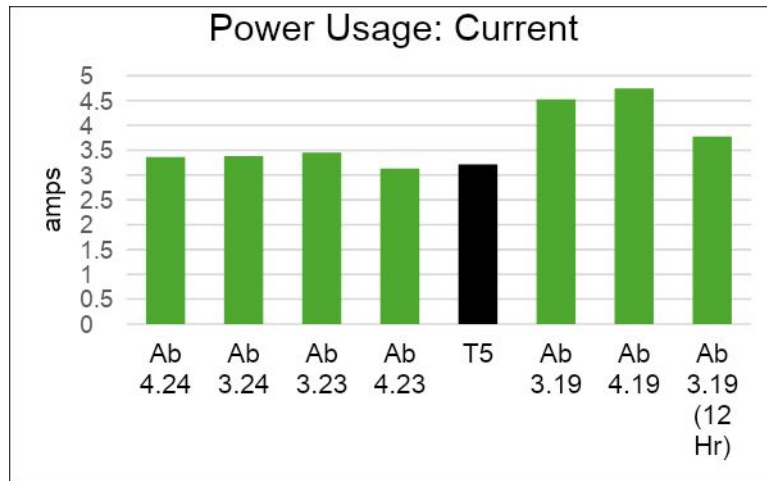

### Tomato: Tumbler Hybrid

9/19/2019 – 2/25/2020

**Photoperiod:** XTi mixed, T5 on 12hr

**Irrigation:** Ebb & Flow

**Nutrition:** Miracle Gro blue crystals

**Media:** Miracle Gro potting mix