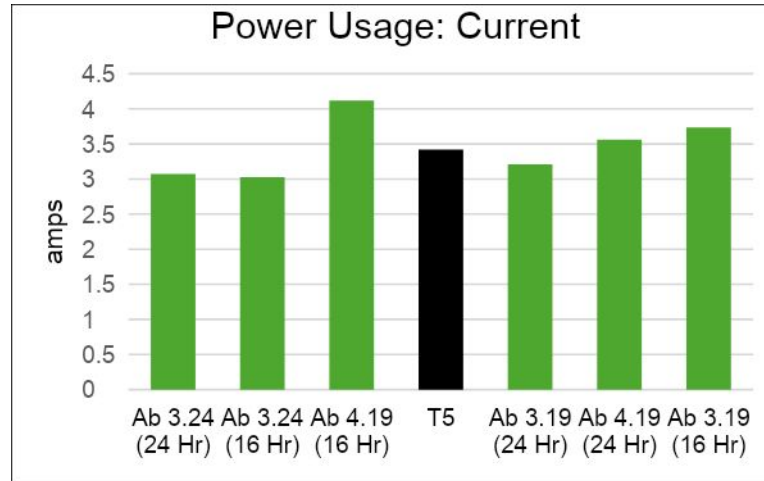

### Tomato: Tumbler Hybrid

9/19/2019 – 2/25/2020

**Photoperiod:** XTi mixed, T5 on 12hr

**Irrigation:** Ebb & Flow

**Nutrition:** Miracle Gro blue crystals

**Media:** Miracle Gro potting mix