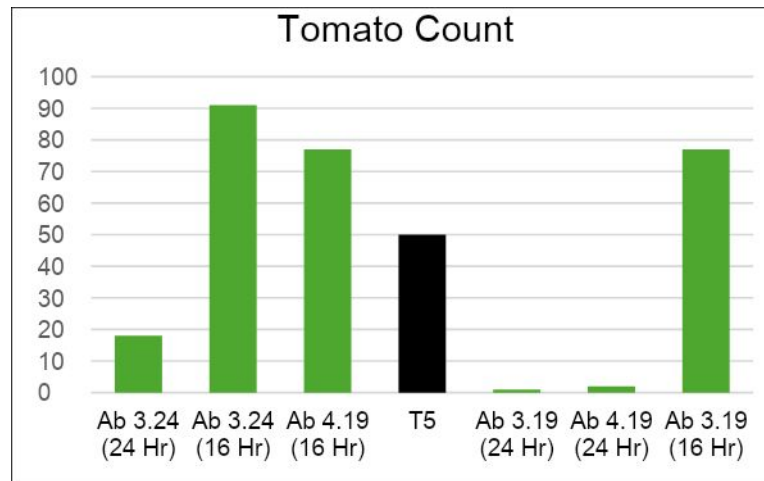

### Tomato: Tumbler Hybrid

9/19/2019 – 2/25/2020

**Photoperiod:** XTi mixed, T5 on 12hr

**Irrigation:** Ebb & Flow

**Nutrition:** Miracle Gro blue crystals

**Media:** Miracle Gro potting mix

### Tomato: Tiny Tim

1/11/2022 – 6/27/2022

**Photoperiod:** XTi on 24hr, T5 on 18hr

**Irrigation:** Ebb & Flow

**Nutrition:** Miracle Gro all purpose plant food

**Media:** Miracle Gro potting mix