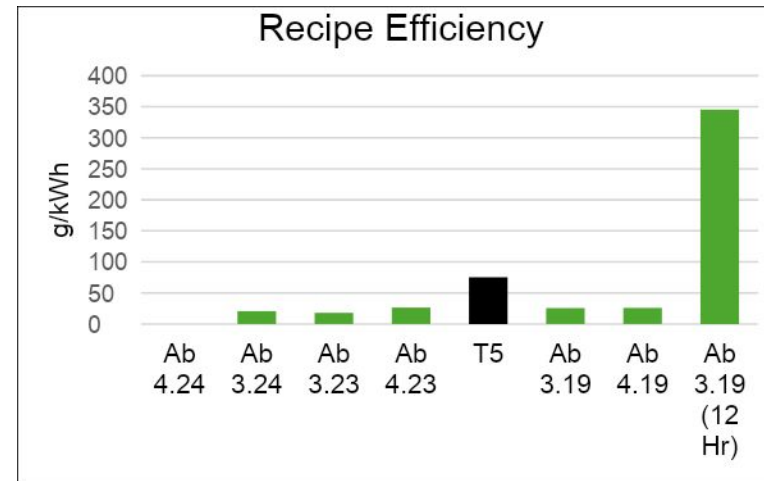

### Tomato: Tumbler Hybrid

9/19/2019 – 2/25/2020

**Photoperiod:** XTi mixed, T5 on 12hr

**Irrigation:** Ebb & Flow

**Nutrition:** Miracle Gro blue crystals

**Media:** Miracle Gro potting mix